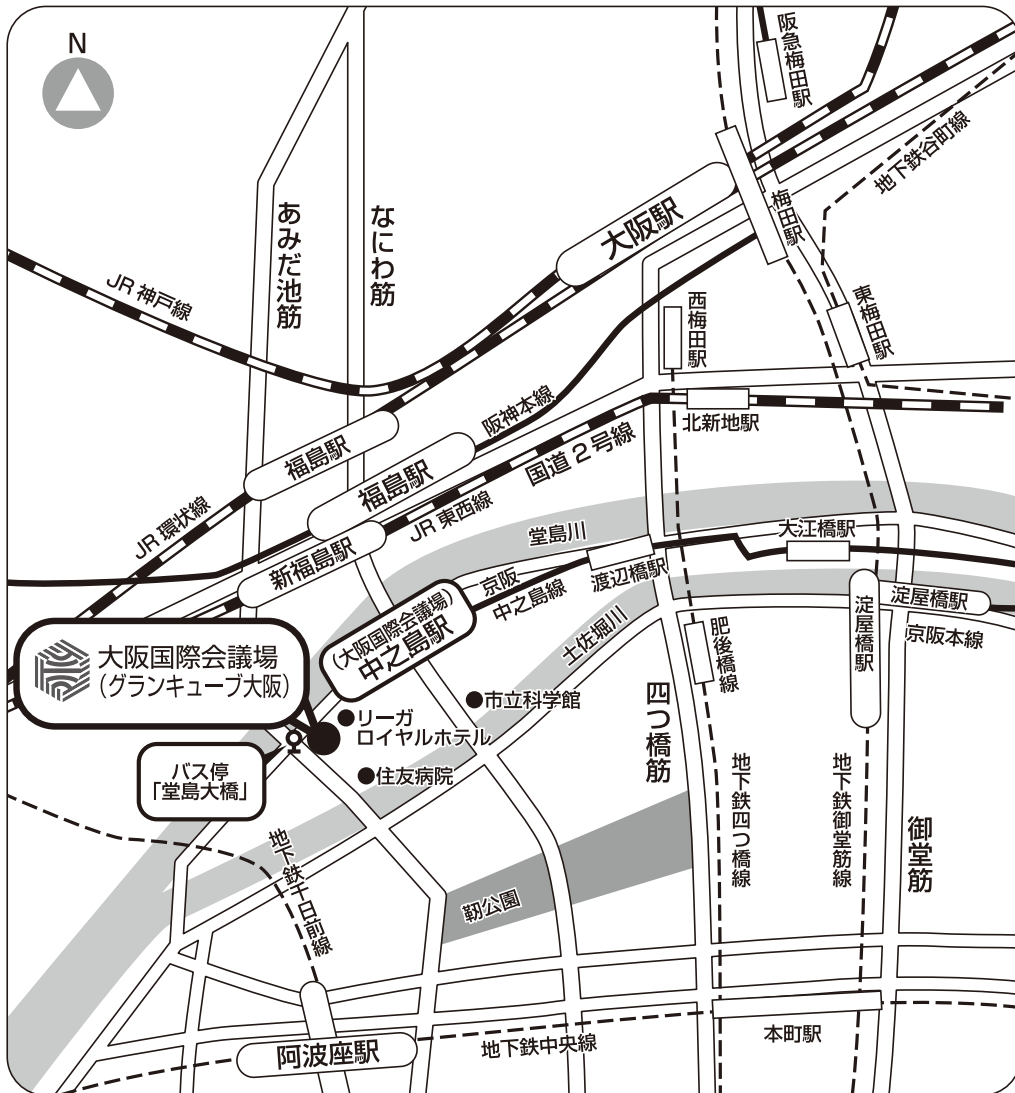

◆周辺アクセス◆

・電車をご利用の場合

- 京阪中之島線【中之島（大阪国際会議場）駅】（2番出口）すぐ
- JR大阪環状線【福島駅】から徒歩10分
- JR東西線【新福島】（2・3番出口）から徒歩約10分
- 阪神本線【福島駅】（3番出口）から徒歩約10分
- 大阪市営地下鉄【阿波座駅】
（中央線1号出口・千日前線9号出口）から徒歩約10分

・バスをご利用の場合

市営バス

- JR大阪駅前バスターミナルから
- 大阪市営バス（53系統：船津橋行・55系統：鶴町四丁目行）で約15分【堂島大橋】バス停下車すぐ

・シャトルバスご利用の場合

- 【リーガロイヤルホテル】⇔JR【大阪駅】中央北口

・ループバスふららご利用の場合

- 中之島ループバスふらら【淀屋橋】バス停（淀屋橋西詰：住友ビル1号館前）から約13分【大阪国際会議場前】バス停すぐ